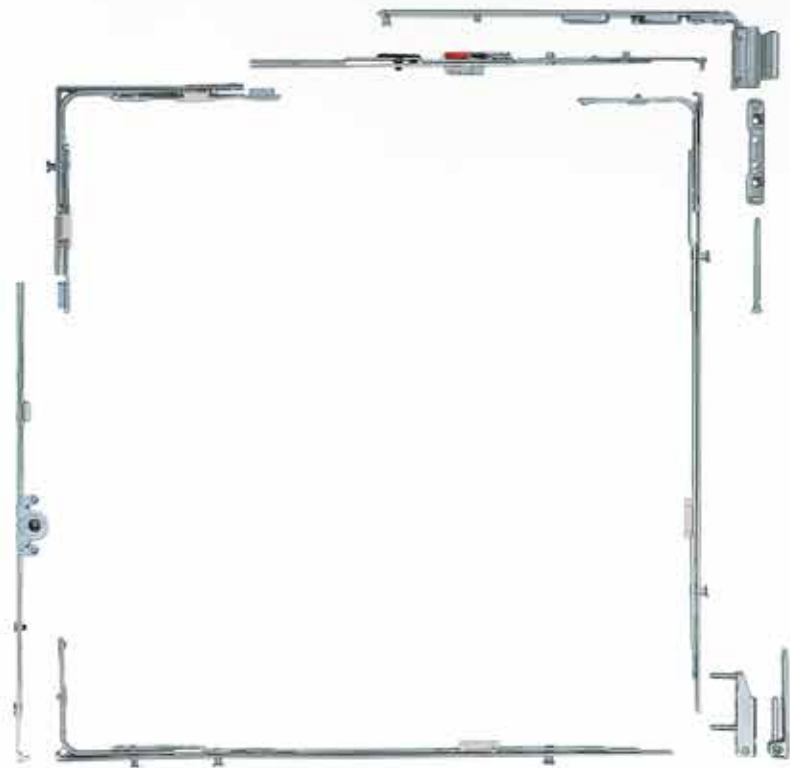

ΠΕΡΙΜΕΤΡΙΚΟΣ
ΜΗΧΑΝΙΣΜΟΣ G-U