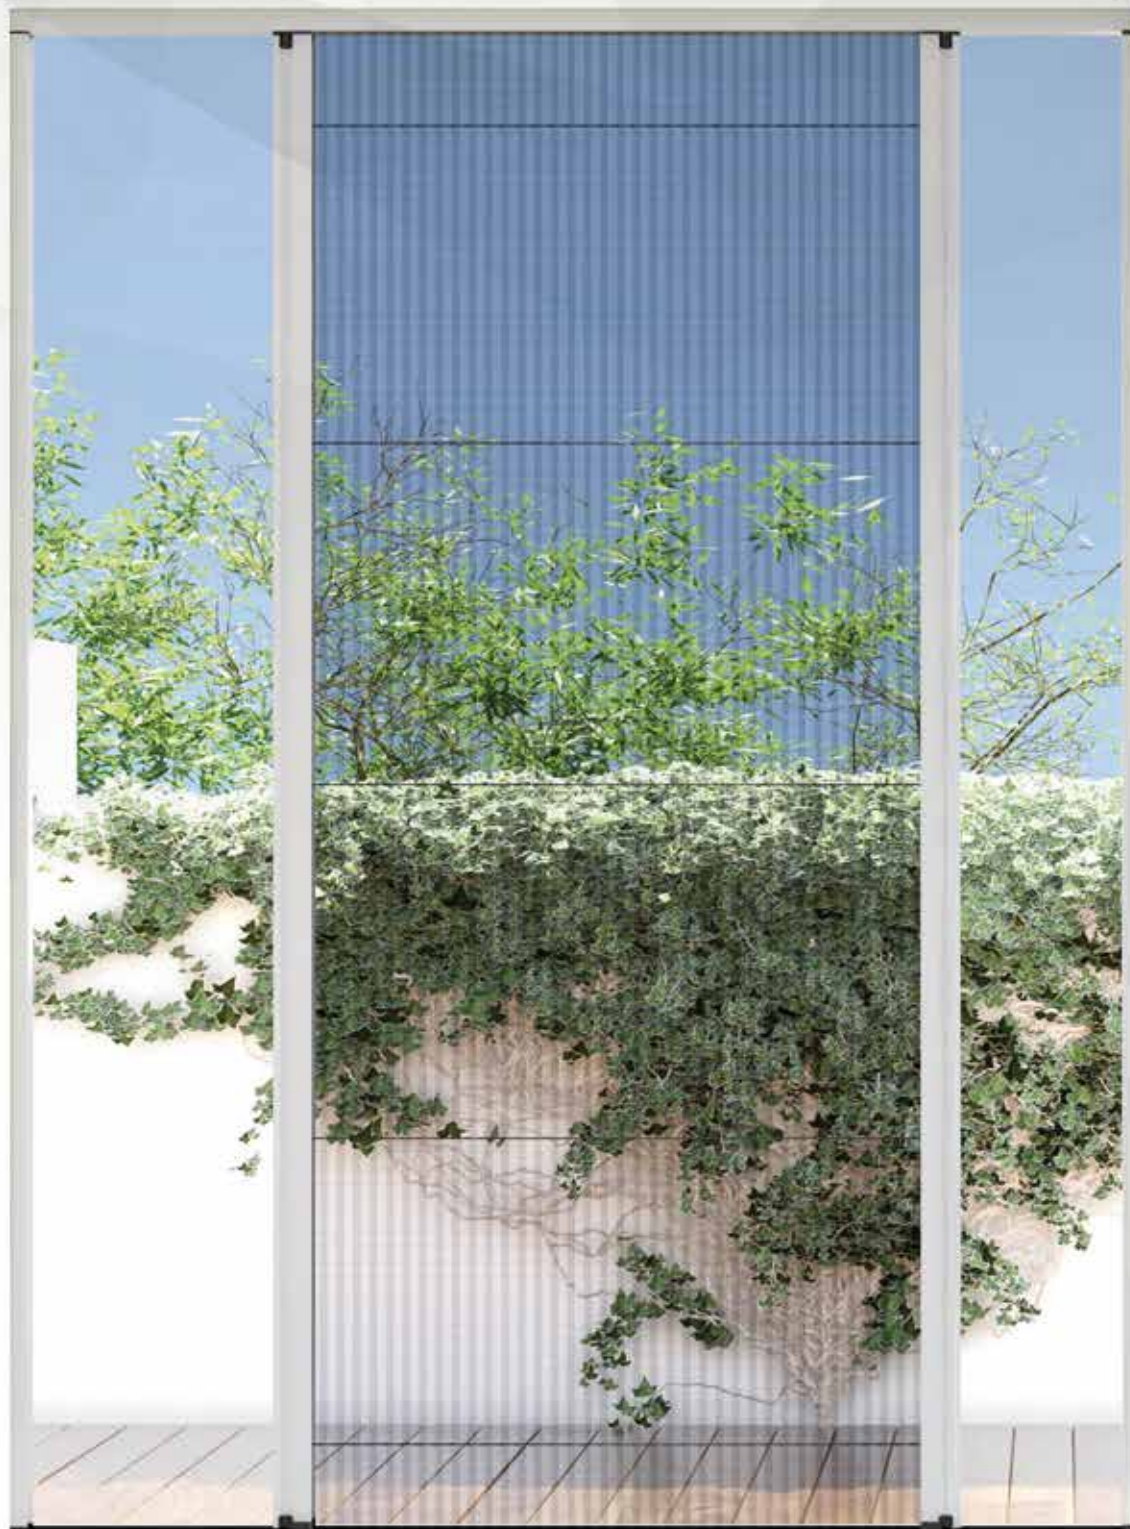

STARLA®

Η ΜΟΝΟΦΥΛΛΗ
ΑΜΦΙΠΛΕΥΡΗ ΣΙΤΑ
ΟΡΙΖΟΝΤΙΑΣ ΚΙΝΗΣΗΣ
STARLA MAXI ΕΙΝΑΙ
ΙΔΑΝΙΚΗ ΛΥΣΗ ΓΙΑ
ΕΠΑΛΛΗΛΑ ΚΟΥΦΩΜΑΤΑ
ΜΠΑΛΚΟΝΟΠΟΡΤΑΣ.

Η ΜΟΝΟΦΥΛΛΗ ΣΙΤΑ
ΟΡΙΖΟΝΤΙΑΣ ΚΙΝΗΣΗΣ
STARLA FRAME ΕΙΝΑΙ
ΙΔΑΝΙΚΗ ΛΥΣΗ ΓΙΑ
ΚΟΥΦΩΜΑΤΑ ΠΑΡΑΘΥΡΟΥ
Ή ΜΠΑΛΚΟΝΟΠΟΡΤΑΣ ΜΕ
ΕΛΕΙΨΗ ΔΙΑΘΕΣΙΜΟΥ
ΧΩΡΟΥ ΤΟΠΟΘΕΤΗΣΗΣ.

Η ΜΟΝΟΦΥΛΛΗ ΣΙΤΑ
ΟΡΙΖΟΝΤΙΑΣ ΚΙΝΗΣΗΣ
STARLA ΕΙΝΑΙ ΙΔΑΝΙΚΗ
ΛΥΣΗ ΓΙΑ ΚΟΥΦΩΜΑΤΑ
ΜΠΑΛΚΟΝΟΠΟΡΤΑΣ.